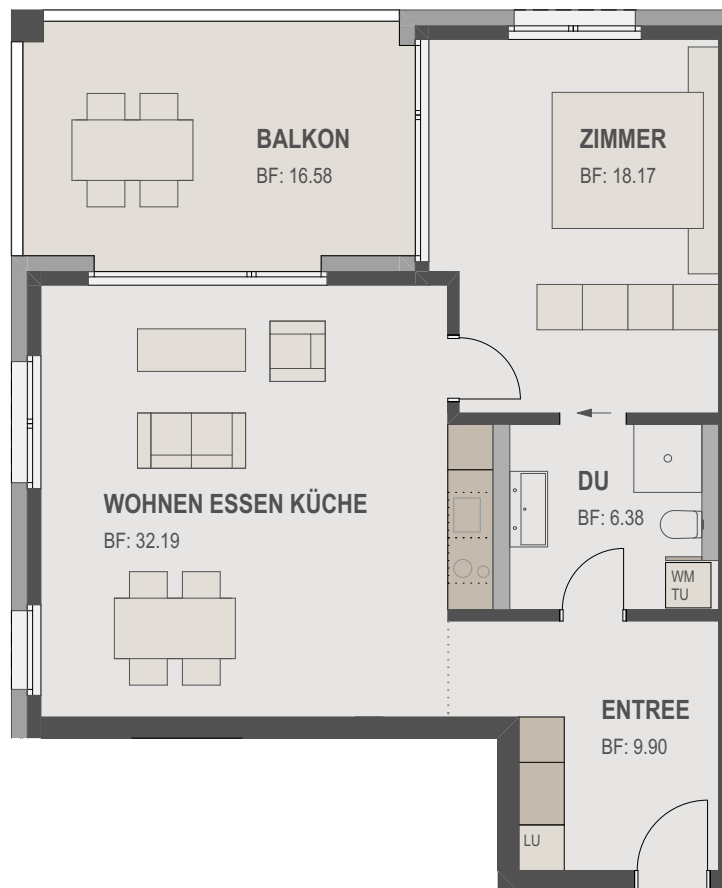

# 2.5 Zimmer-Wohnung HAUS B

B.2.1

BWF: 68.79 m<sup>2</sup>

BWF = Bruttowohnfläche Summe aller Bodenflächen inkl.  
Innenwände, Schächte etc. exkl. Aussenwände  
BF = Bodenfläche