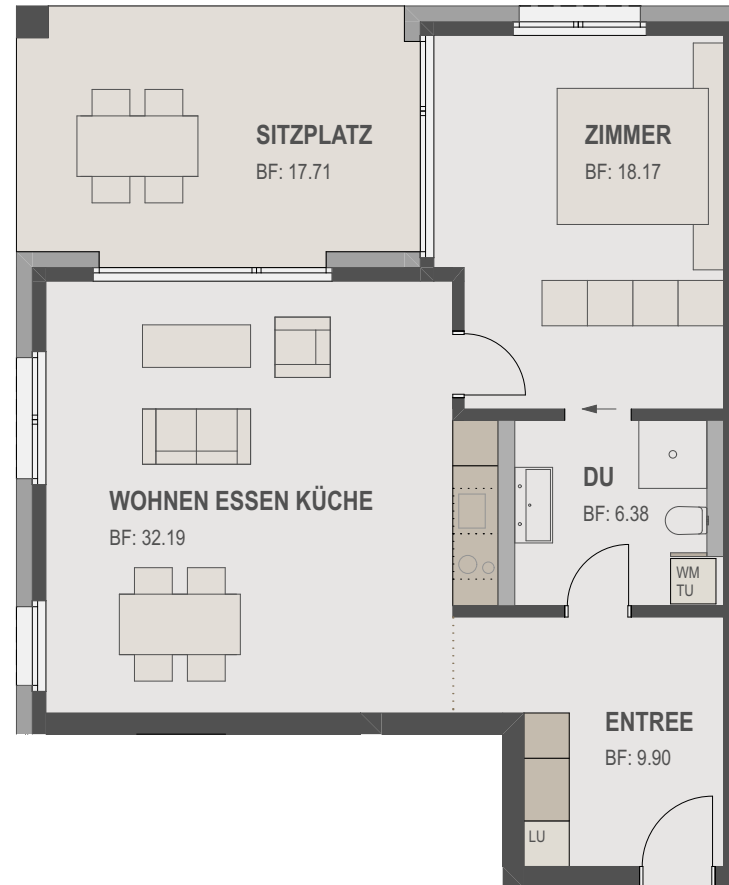

2.5 Zimmer-Wohnung HAUS B

B.1.1

BWF: 68.79 m²

BWF = Bruttowohnfläche Summe aller Bodenflächen inkl.
Innenwände, Schächte etc. exkl. Aussenwände
BF = Bodenfläche