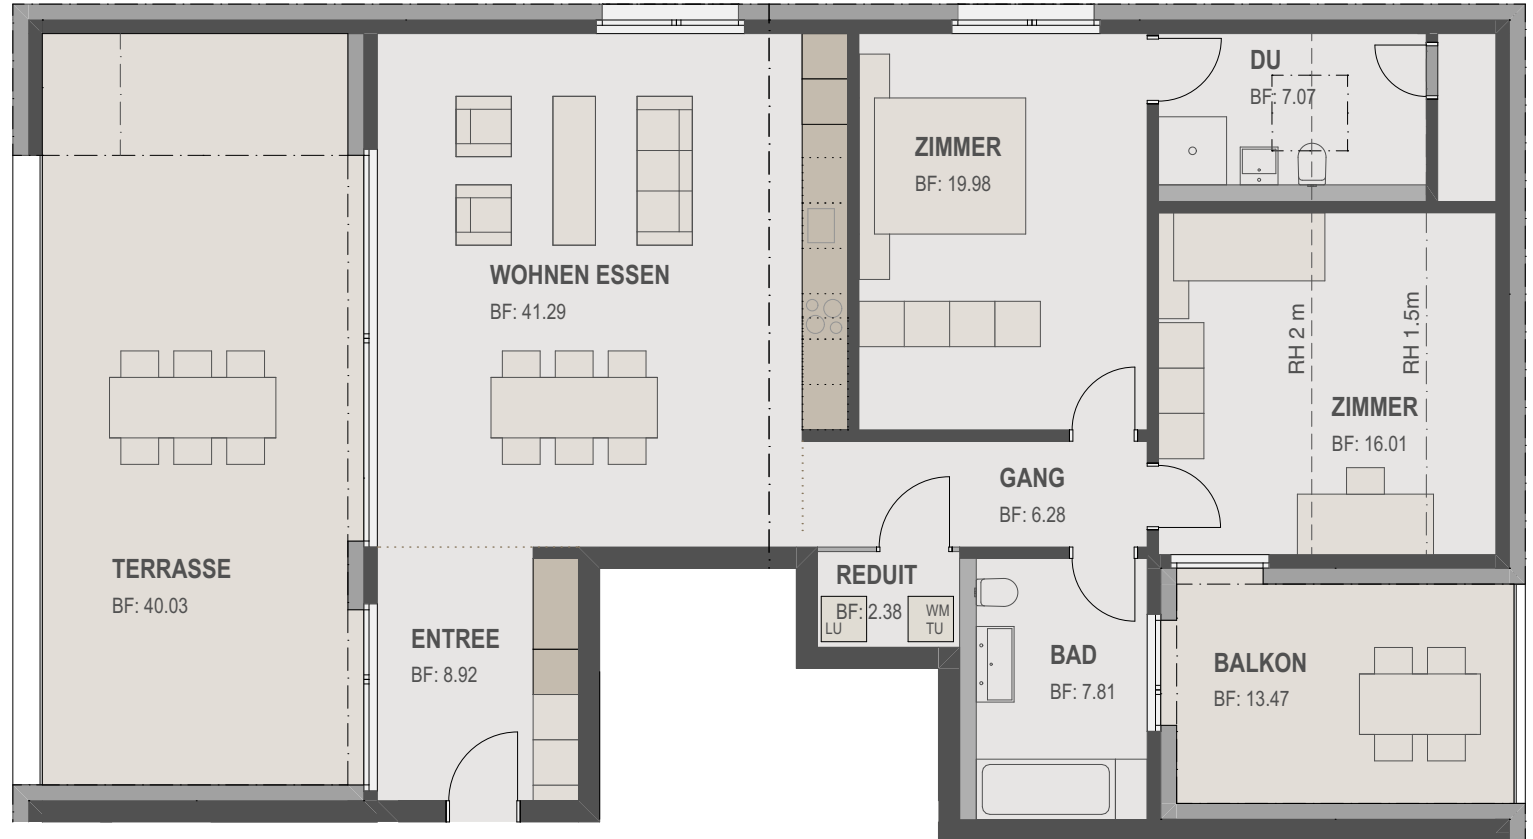

3.5 Zimmer-Wohnung HAUS A

A.3.1

BWF: 111.67 m²

BWF = Bruttowohnfläche Summe aller Bodenflächen inkl.
Innenwände, Schächte etc. exkl. Aussenwände
BF = Bodenfläche