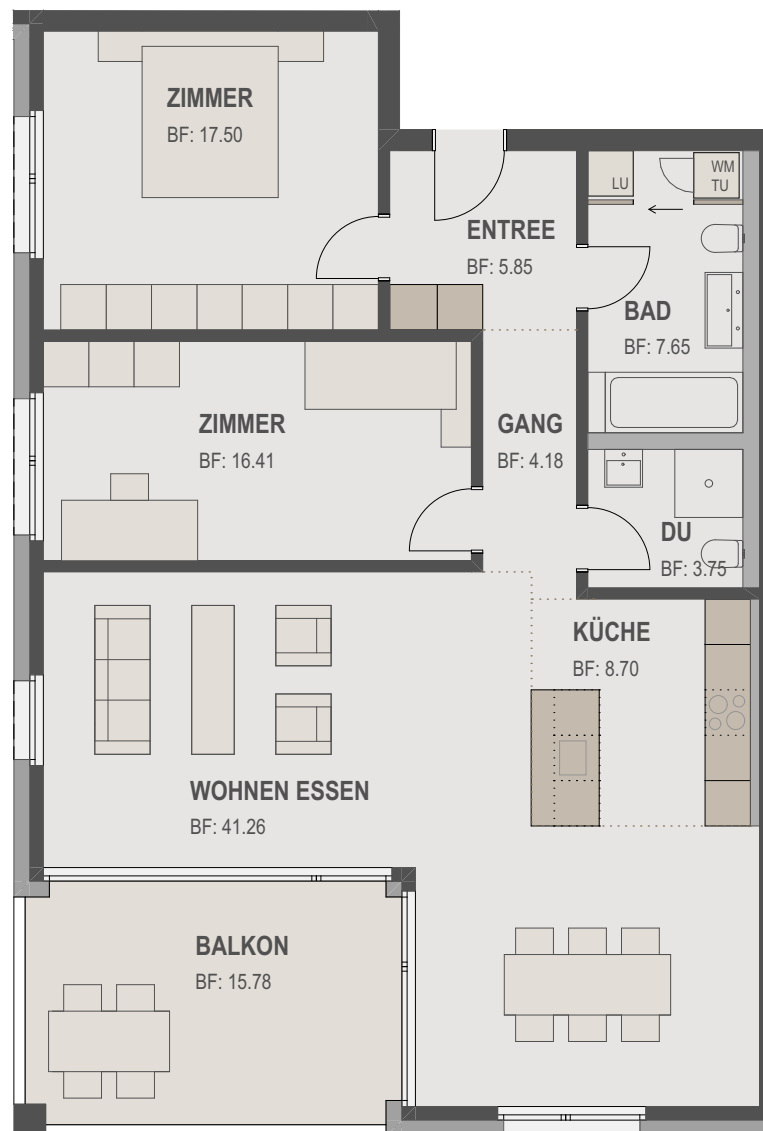

3.5 Zimmer-Wohnung HAUS A

A.1.4 + A.2.3

BWF: 109.88 m²

BWF = Bruttowohnfläche Summe aller Bodenflächen inkl.
Innenwände, Schächte etc. exkl. Aussenwände
BF = Bodenfläche