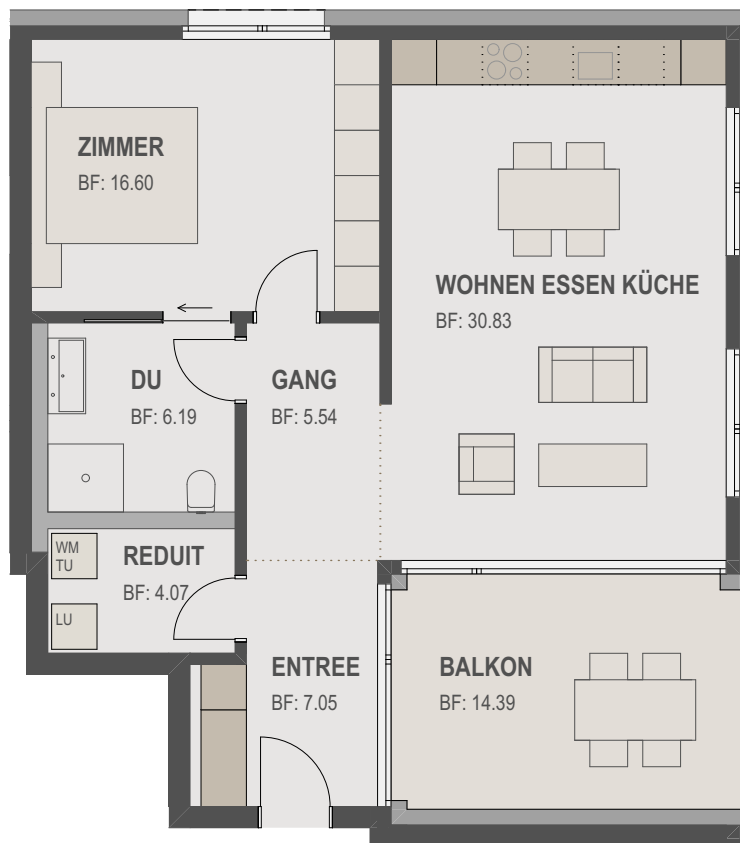

# 2.5 Zimmer-Wohnung HAUS A

A.1.2

BWF: 73.86 m<sup>2</sup>

BWF = Bruttowohnfläche Summe aller Bodenflächen inkl.  
Innenwände, Schächte etc. exkl. Aussenwände  
BF = Bodenfläche