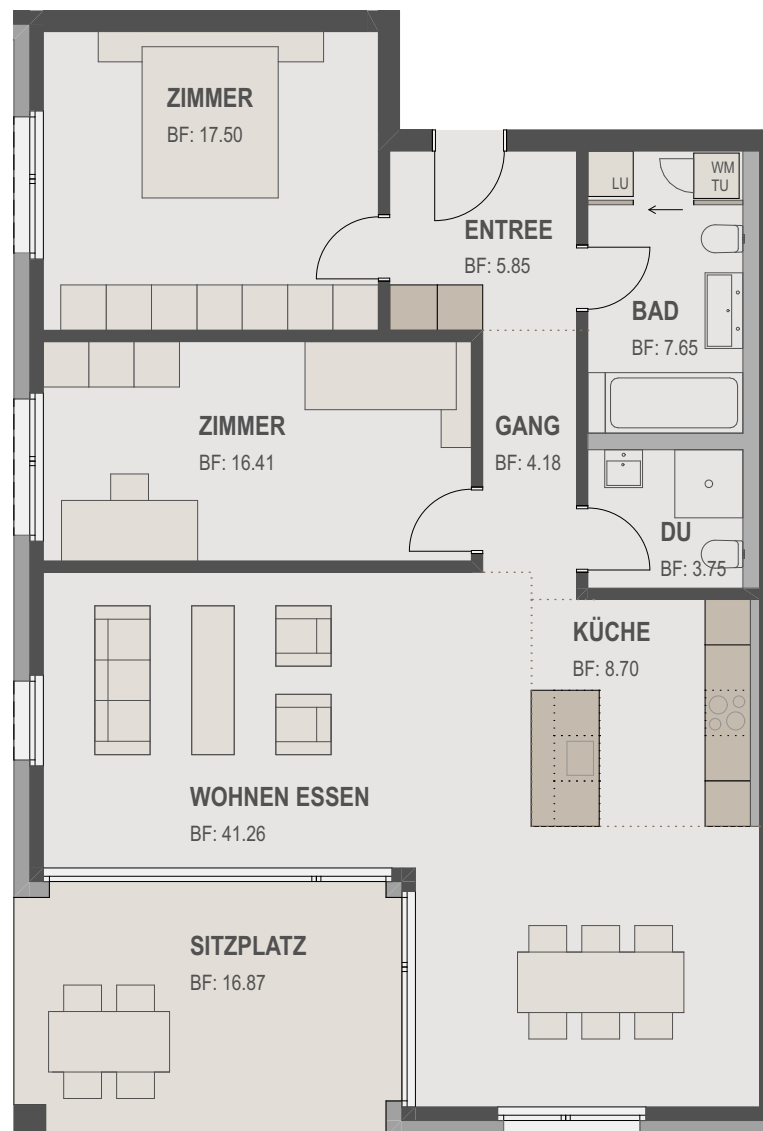

3.5 Zimmer-Wohnung HAUS A

A.0.3

BWF: 109.88 m²

BWF = Bruttowohnfläche Summe aller Bodenflächen inkl.
Innenwände, Schächte etc. exkl. Aussenwände
BF = Bodenfläche