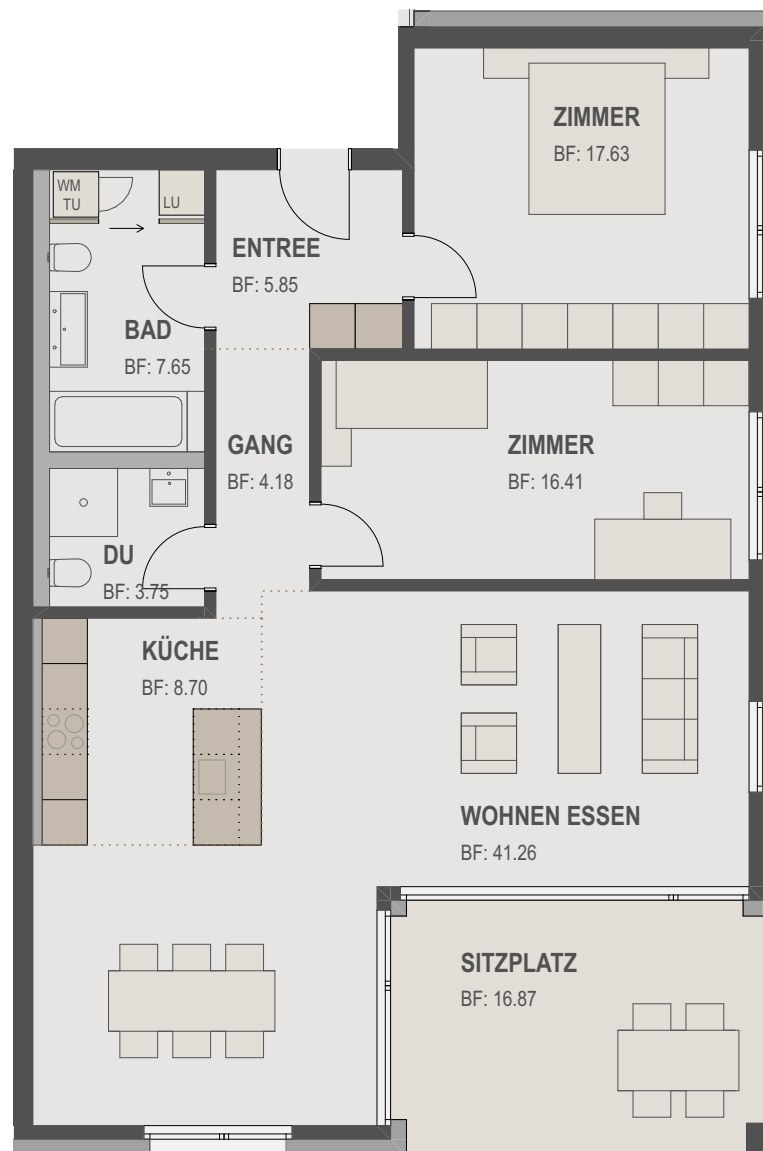

3.5 Zimmer-Wohnung HAUS A

A.0.2

BWF: 109.88 m²

BWF = Bruttowohnfläche Summe aller Bodenflächen inkl.
Innenwände, Schächte etc. exkl. Aussenwände
BF = Bodenfläche